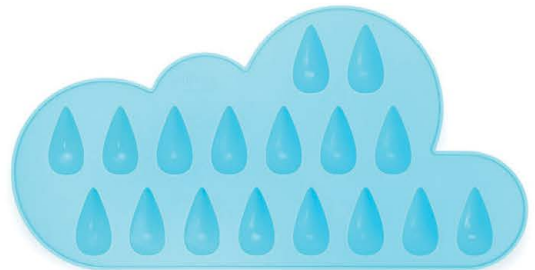

Kaplus 003861

Packaging dimensions:

32×14,5×1,9 cm (12,6"×5,7"×0,7")